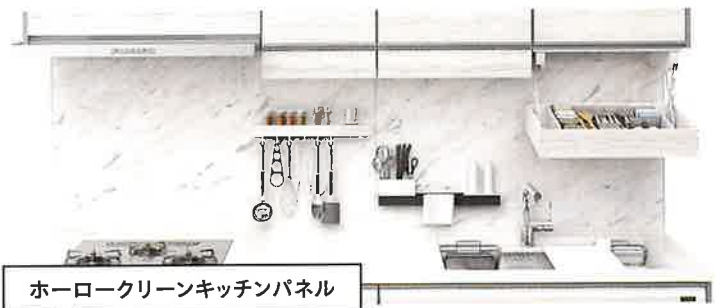

new! 肩包み湯

最上級の癒やしと快適性を
叶える機能が充実。

左右にわかれたツインの水流が、
体を包み込み、全身をしっかりあたためます。
髪濡れや首もとへの水はねにも配慮した
構造を採用。体も心も癒やされる、
ワンランク上のバスタイムを味わえます。

new! うるぼか湯

包みこむ泡で、
ぬくもりが続く

お湯にマイクロの泡(マイクロバブル)を
くわえることで、温泉のような白濁を実現。
気泡がクッションとなって温熱刺激を
軽減してくれるので、湯あたりもなめらかで
おうちでスパ気分を味わえます。入浴剤を
使わず環境に優しいのもメリットです。

new! オートウォッシュ

排水から洗浄、
すすぎまでオートマテック

お風呂から出たらボタンひとつで洗浄開始。
家事にかかる時間を短縮し、お掃除作業に
よる身体への負担も軽減できます。
ゆとりの時間が増えてうれしい自動浴槽洗浄
システムです。

new! ラグジュアリーミラー

ミラーからこぼれる光と
天井照明が連動。
上質な癒しの空間を演出。

ミラーの上下に間接照明(調光・調色機能付)
をセット。シーンや気分に合わせてお好みの
ライティングを自由に設定できます。
やわらかな光に際立つホーロー特有の質感と
ミラーの浮遊感が、くつろぎの時間を演出します。

ホームシステムキッチン

LEMURE

日々感動する心を、
新しいレミュールと共に

レミュール

「インクジェット印刷技術」が、ついにホーム
システムキッチン「レミュール」にも採用。やきものや大理石の
風合いなど、従来の柄付け手法では不可能だった、
本物の質にこだわり抜いた製品に生まれ変わりました。

動画でCheck!

ホーロークリーンキッチンパネル

マグネットが貼れるから、
壁に穴をあけずに収納
が作れます。

油が飛びやすいコンロ
前など、固まった油污れも、
カンタンに落とせます。
ステンレスたわしでゴシゴン
こすってもキズつきません。

アクリル人造大理石製機能シンク

家事らく♪シンク

洗う
切る
捨てる

がスムーズに!

動画でCheck!

流れるように調理
3層構造でキッチンでの作業を
より「らく」にする工夫が満載。
調理がスムーズにはかどり、
時短になるシンク。