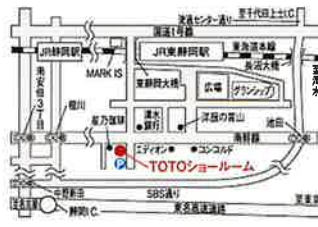

ご来館希望の方は各ショールームの二次元コードよりご予約いただけます

名古屋ショールーム

〒450-6413  
名古屋市中村区名駅3-28-12  
大名古屋ビルディング13F

静岡ショールーム

〒422-8006  
静岡市駿河区曲金7-1-6

浜松ショールーム

〒435-0043  
浜松市東区宮竹町182-1

津ショールーム