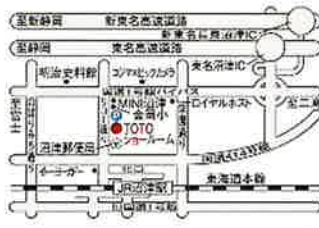

沼津ショールーム

〒410-0049
静岡県沼津市江原町1-7